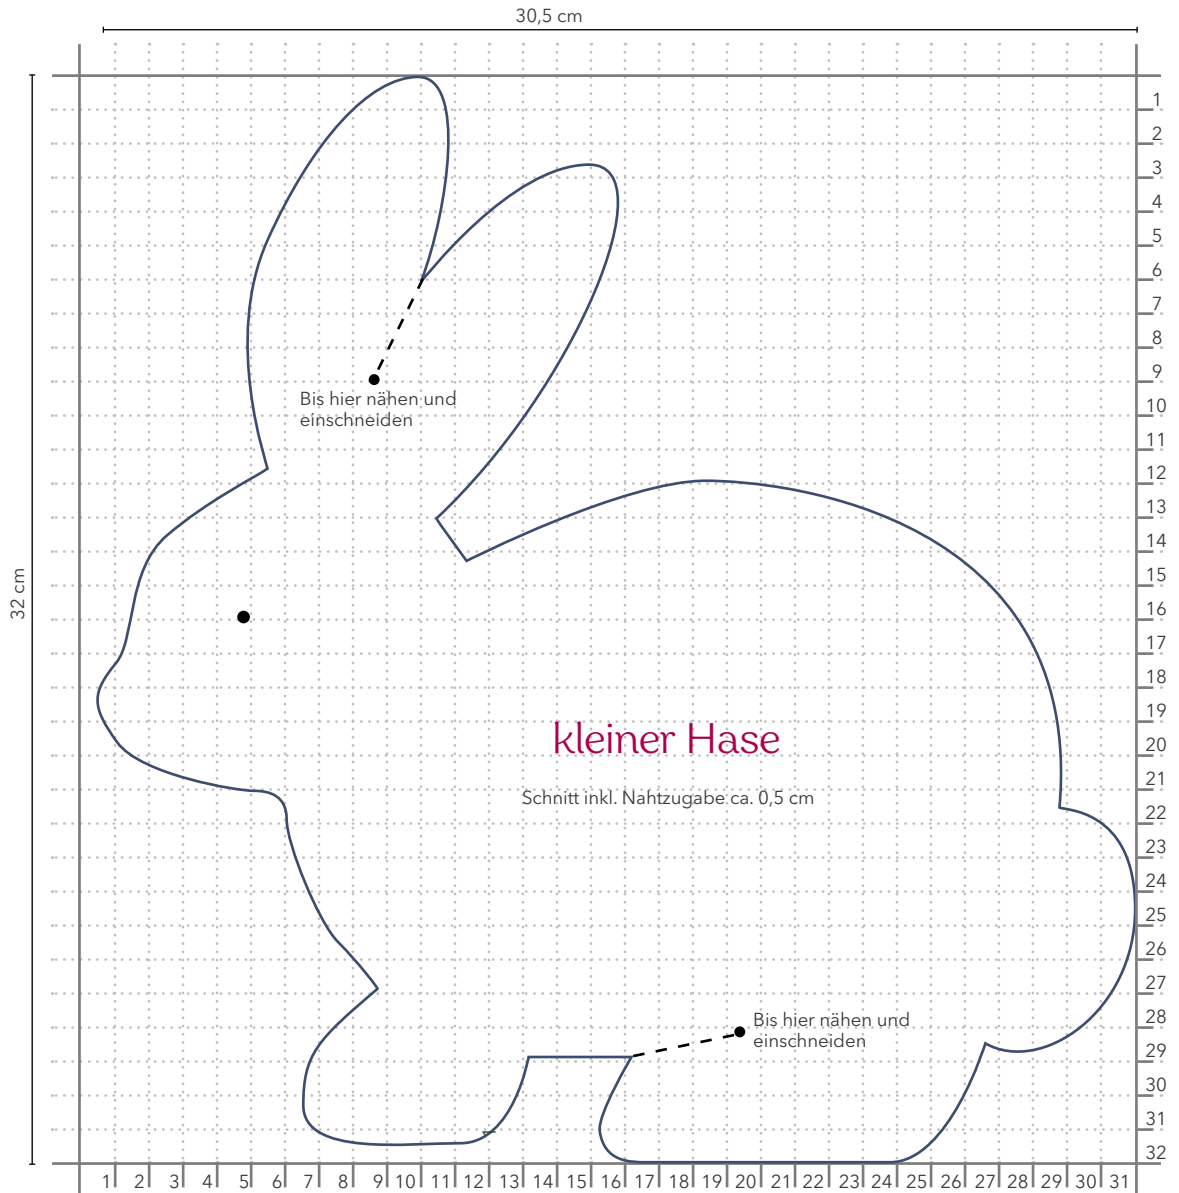

HASENKISSEN

Schnittvorlage

Alle Maßangaben in cm